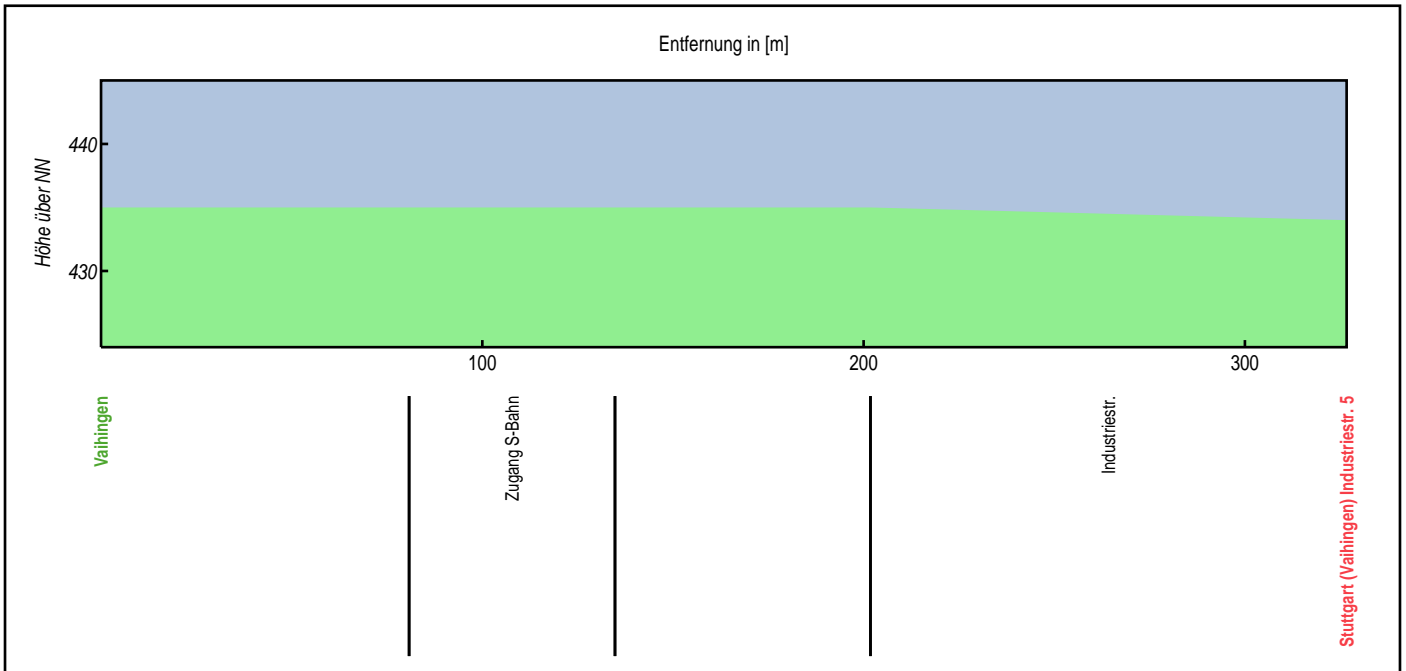

# Weg von Vaihingen nach Stuttgart (Vaihingen) Industriestraße 5

© NAVTEQ/PTV AG/Map&Guide

- S-Bahn
- Fußweg
- S S-Bahn
- ♿ Ende Fußweg
- H Haltestelle

1.	Start Vaihingen.		
2.	↑ geradeaus	80 m	80 m
3.	↶ links Zugang S-Bahn	50 m	130 m
4.	↗ schräg rechts	70 m	200 m
5.	↶ links Industriestraße	130 m	330 m
6.	Ankunft Stuttgart (Vaihingen) Industriestraße 5.	330 m	

# Weg von Vaihingen nach Stuttgart (Vaihingen) Industriestraße 5

Gesamtlänge	327 m
Höchster Punkt	435 m
Tiefster Punkt	434 m
Gesamtsteigung	0 m
Gesamtgefälle	1 m
Maximale Steigung	0 %
Maximales Gefälle	1 %